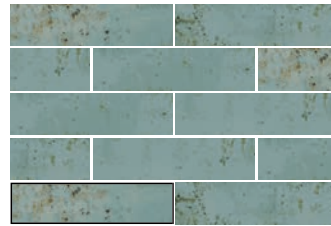

# Grunge

Inspiration · Inspiración

Brick · Brick Metallic · Metálico Picket · Losanga Monochrome · Monocolor

Sizes · Formatos

7,5x30 cm · 3"x12"

GRUNGE IRON 7.5X30. PHASE IRON POLISHED RECT. 30X60

**Grunge recovers the traditional baked clay tile, but with a twist due to its metallized surface that obtains volume thanks to its shine and matt effects... A classic of the imminent future.**

Grunge recupera las baldosas de barro cocido tradicionales, pero dándole un giro con su superficie metalizada que gana dimensionalidad gracias a sus espectaculares efectos de brillo y mate. Un estallido de color y de contrastes... Todo un clásico del futuro inminente.

# Grunge

Inspiration · Inspiración

Brick · Brick Metallic · Metálico Picket · Losanga Monochrome · Monocolor

Sizes · Formatos

7,5x30 cm · 3"x12"

GRUNGE IRON  
7,5X30 / 3"X12" **P96/M**

GRUNGE OXID  
7,5X30 / 3"X12" **P96/M**

GRUNGE AQUA  
7,5X30 / 3"X12" **P96/M**

GRUNGE BLUE  
7,5X30 / 3"X12" **P96/M**

PICKET GRUNGE IRON  
4,3X24,3/2"X10" **R80/M**

PICKET GRUNGE OXID  
4,3X24,3/2"X10" **R80/M**

PICKET GRUNGE AQUA  
4,3X24,3/2"X10" **R80/M**