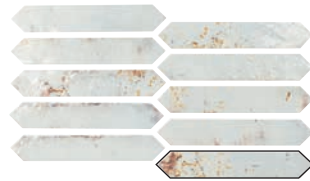

# Grunge

Inspiration · Inspiración

Brick · Brick Metallic · Metálico Picket · Losanga Monochrome · Monocolor

Sizes · Formatos

7,5x30 cm · 3"x12"

GRUNGE IRON 7.5X30. PHASE IRON POLISHED RECT. 30X60

**Grunge recovers the traditional baked clay tile, but with a twist due to its metallized surface that obtains volume thanks to its shine and matt effects... A classic of the imminent future.**

Grunge recupera las baldosas de barro cocido tradicionales, pero dándole un giro con su superficie metalizada que gana dimensionalidad gracias a sus espectaculares efectos de brillo y mate. Un estallido de color y de contrastes... Todo un clásico del futuro inminente.

# Grunge

Inspiration · Inspiración

Brick · Brick Metallic · Metálico Picket · Losanga Monochrome · Monocolor

Sizes · Formatos

7,5x30 cm · 3"x12"

GRUNGE IRON  
7,5X30 / 3"X12" **P96/M**

GRUNGE OXID  
7,5X30 / 3"X12" **P96/M**

GRUNGE AQUA  
7,5X30 / 3"X12" **P96/M**

GRUNGE BLUE  
7,5X30 / 3"X12" **P96/M**

PICKET GRUNGE IRON  
4,3X24,3/2"X10" **R80/M**

PICKET GRUNGE OXID  
4,3X24,3/2"X10" **R80/M**

PICKET GRUNGE AQUA  
4,3X24,3/2"X10" **R80/M**