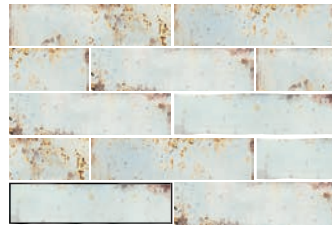

# Grunge

Inspiration · Inspiración

Brick · Brick Metallic · Metálico Picket · Losanga Monochrome · Monocolor

Sizes · Formatos

7,5x30 cm · 3"x12"

GRUNGE IRON 7.5X30. PHASE IRON POLISHED RECT. 30X60

**Grunge recovers the traditional baked clay tile, but with a twist due to its metallized surface that obtains volume thanks to its shine and matt effects... A classic of the imminent future.**

Grunge recupera las baldosas de barro cocido tradicionales, pero dándole un giro con su superficie metalizada que gana dimensionalidad gracias a sus espectaculares efectos de brillo y mate. Un estallido de color y de contrastes... Todo un clásico del futuro inminente.

# Grunge

Inspiration · Inspiración

Brick · Brick Metallic · Metálico Picket · Losanga Monochrome · Monocolor

Sizes · Formatos

7,5x30 cm · 3"x12"

GRUNGE IRON  
7,5X30 / 3"X12" **P96/M**

GRUNGE OXID  
7,5X30 / 3"X12" **P96/M**

PICKET GRUNGE BLUE  
4,3X24,3/2"X10" **R80/M**

GRUNGE GREY  
7,5X30 / 3"X12" **P96/M**

PHASE IRON POLISHED RECT.  
30X60 / 12"X24" **N29/M**

PHASE IRON MATT RECT.  
30X60 / 12"X24" **P07/M**