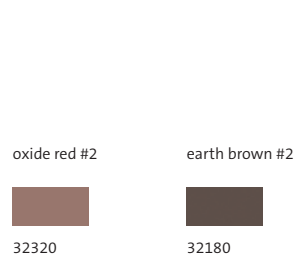

oxide red / earth brown