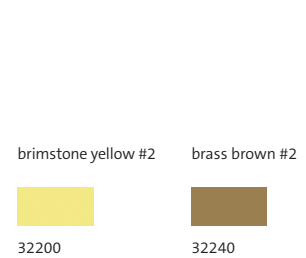

brimstone yellow / brass brown