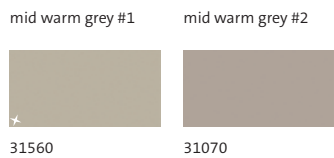

dark anthracite