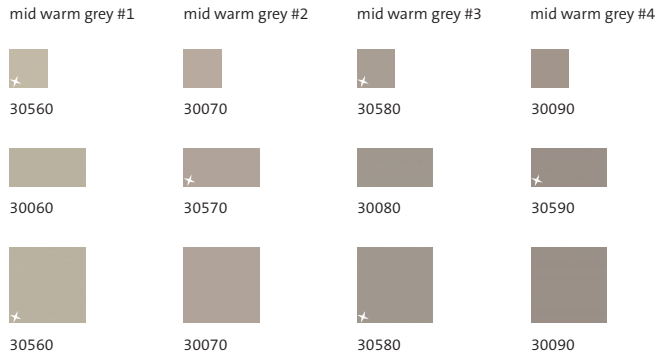

The Murals Blend series comprises stonematt and glossy tiles in ten colour groups. All colour groups are designed to sit together in harmony and each consists of tones from the same colour family. Blend tiles also come in a variety of formats.

Die Murals Blend-Serie umfasst steinmatt und glänzende Fliesen in zehn Farbgruppen. Alle Farbgruppen wurden design, um miteinander zu harmonieren, und jede Farbgruppe enthält Töne derselben Farbfamilie. Blend-Fliesen sind außerdem in verschiedenen Formaten erhältlich.

La série Murals Blend propose des carreaux mats pierre et brillants dans dix groupes de couleur. Tous les groupes de couleurs ont été conçus pour créer un ensemble harmonieux ; chaque groupe comprend teintes de la même famille de couleurs. Les carreaux Blend sont également proposés dans une variété de formats divers.

mid warm grey