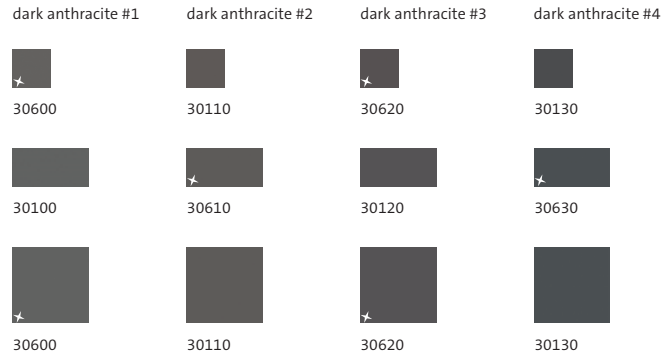

dark anthracite