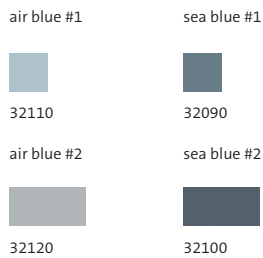

air blue / sea blue