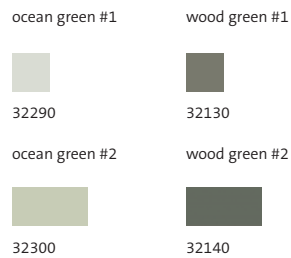

ocean green / wood green