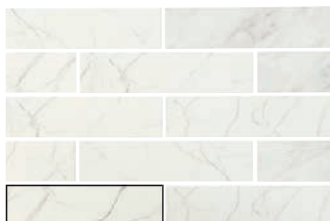

Verona

Inspiration · Inspiración

Brick · Brick Hexagon · Hexágono Diamond · Rombo Octagon · Octógono

Sizes · Formatos

7,5x30 cm · 3"x12" 13,9x16 cm · 5"x6" 20x20 cm · 8"x8" 15x25,9 cm · 6"x12"

VERONA WHITE
7,5X30 / 3"X12" **N69/M**

VERONA GREY
7,5X30 / 3"X12" **N69/M**

ROMBO VERONA WHITE
15X25,9 / 6"X12" **P15/M**

ROMBO VERONA GREY
15X25,9 / 6"X12" **P15/M**

Special pieces · Piezas especiales

Available in all colors · Disponible en todos los colores

Una propuesta contemporánea con un toque clásico. Hemos actualizado formatos clásicos del diseño cerámico como el hexágono, el brick o el octógono, con una superficie pétrea, suave y delicada. El resultado es un clásico impercedero ideal para espacios actuales.