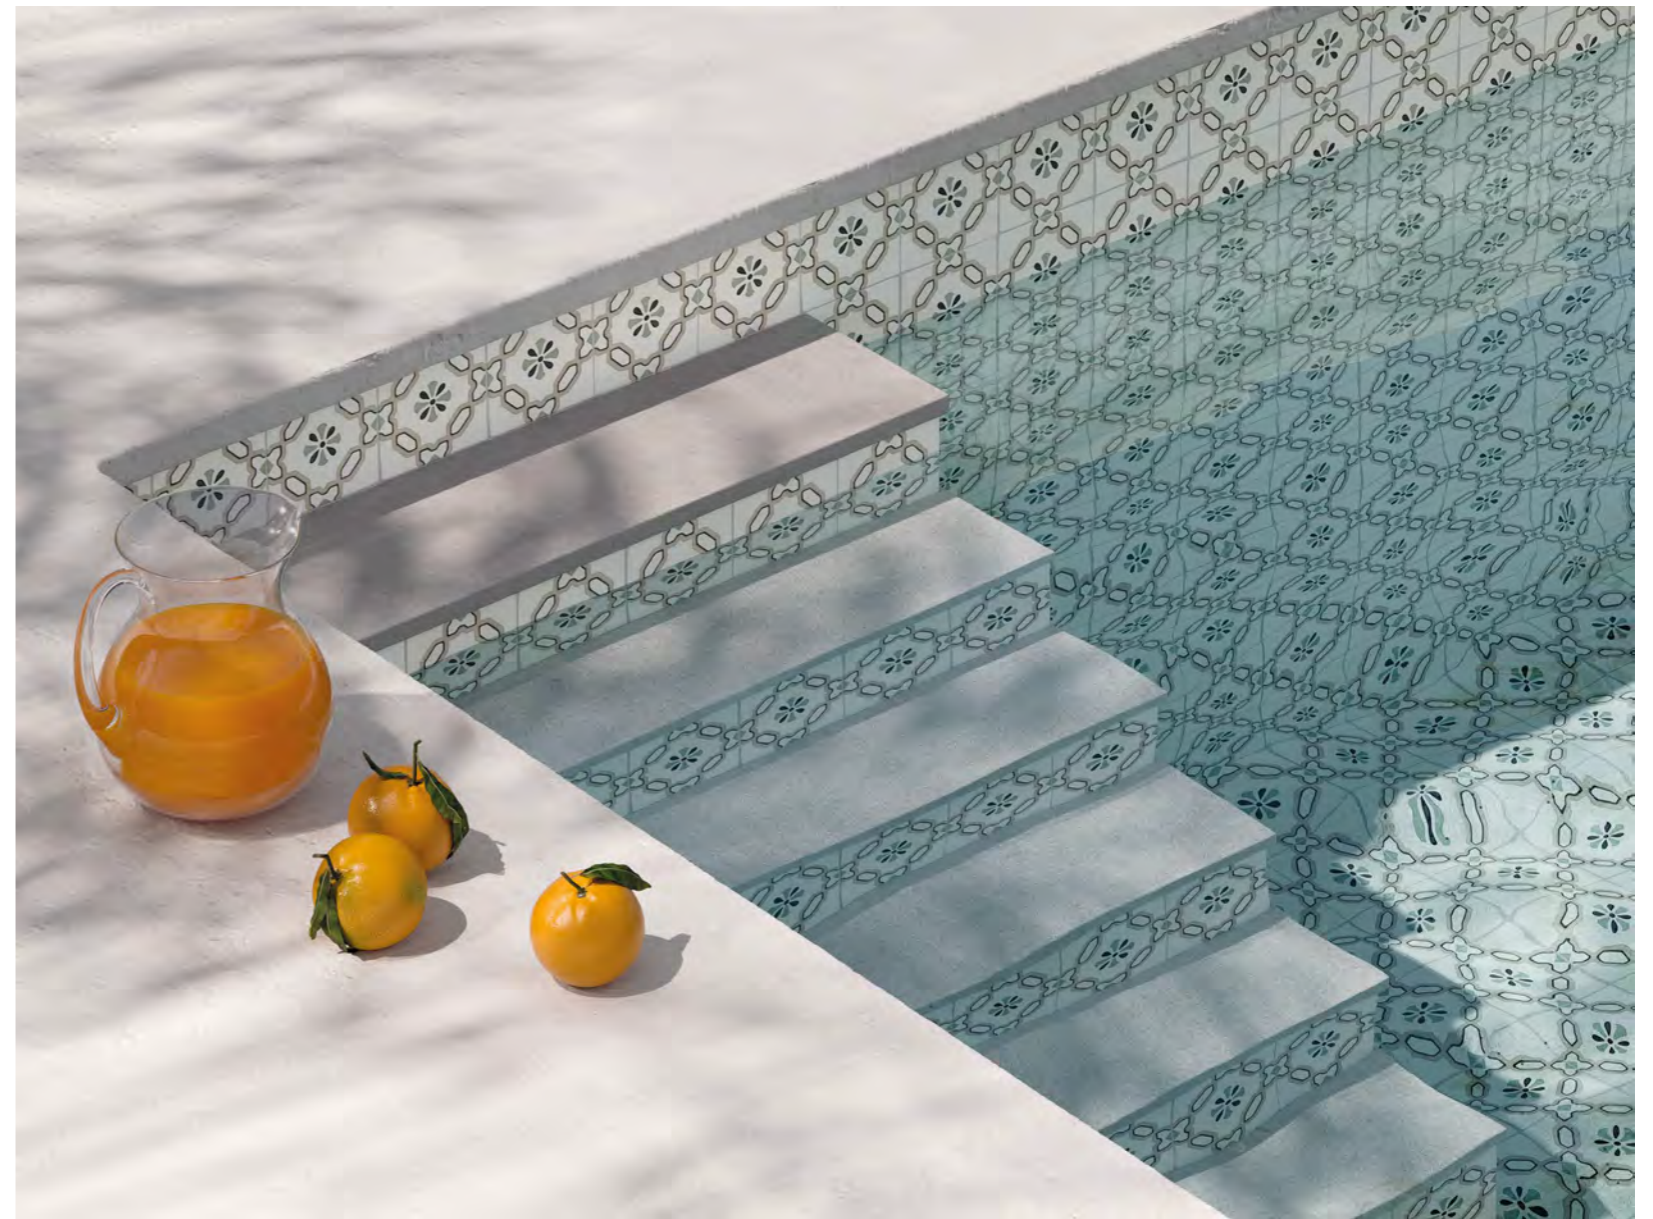

TANGER SAND LILY/12,3X12,3