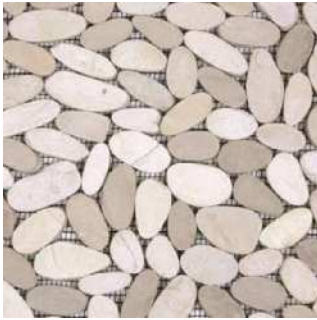

page 18

Sliced
Sciée