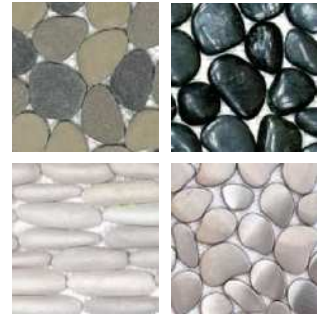

page 34

Other
Autre