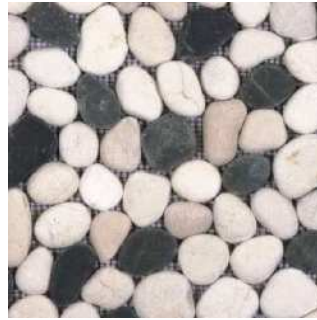

Benti Orient®
D E C O R & S T Y L E

page 18

Sliced
Sciée

page 28

Rectified
Rectifiée

page 34

Other
Autre

Pebbles

Galets

Sliced Matte

Sciée Mat

11.8"x11.8"x3/8" - 30x30x1.0 cm
 12"x12"x3/8" - 30x30x0.9 cm

11 pcs	10.76 sq.ft / 1 m ²	48.49 lb / 22.00 Kg
11 pcs	10.76 sq.ft / 1 m ²	42.02 lb / 19 Kg

Marble Striped Sliced Tumbled Grey
 Marbre Linéaire Sciée Adouci Gris