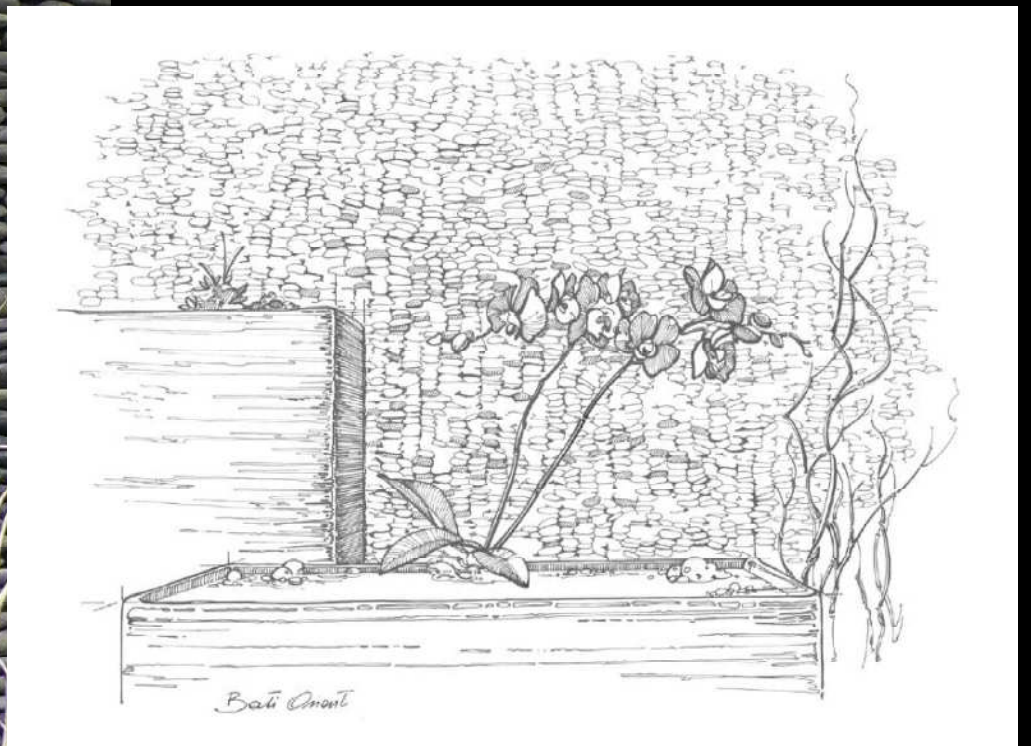

A **GABE16**

Decoratives

GANO18 page 40

Reconstituted Round

Reconstituée Ronde

12"x12"x3/8" - 30x30x0.9 cm	11 pcs	10.76 sq.ft / 1 m ²	33.07 lb / 15 Kg
4"x12"x3/8" - 10x30x0.9 cm	17 pcs	16.73 ft / 5.1 ml	16.98 lb / 7.7 Kg