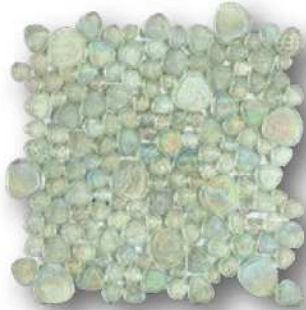

Decor Glass / Inox

Décor Verre/Inox Brossé

11.9"x11.9"x3/8" - 30.3x30.3x0.9 cm
12"x12"x5/16" - 30.5x30.5x0.8 cm

11 pcs
11 pcs

10.76 sq.ft / 1 m²
10.98 sq.ft / 1.02 m²

35.2 lb / 16 Kg
33 lb / 15 Kg

GLASS - VERRE

White
Blanc

11.9"x11.9" | 30.3x30.3 cm
3.20 lb/pc | 1.45 kg/pc

D VEBL36