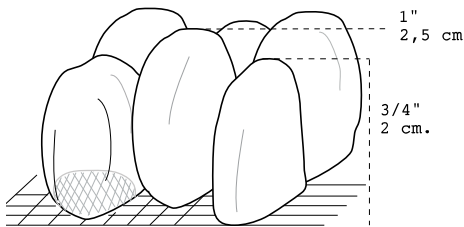

Pebble for wall

Calade Murale Mat

6"x12" - 15x30 cm | 11 pcs | 5.38 sq.ft / 0.5 m² | 39.71 lb / 18 Kg

Our stacked pebbles are glued vertically on mesh. The base of each pebble has been carefully sliced to ensure an overall regularity of height. This decorating technique has been used for centuries, in various areas of the world. Today you can still admire examples of such craftsmanship that have resisted over time: Topkapi Palace in Istanbul, Turkey, Summer Palace in Beijing, China.

Nos "CALADES" sont collées sur la trame dans le sens vertical du galet, leur base ayant été soigneusement sciée pour une meilleure mise en oeuvre. Nous retrouvons cette typologie de pose particulière à toutes les époques de l'histoire et dans de nombreux pays. Nous pouvons encore aujourd'hui admirer certaines de ces réalisations qui ont résisté aux attaques du temps: Palais de Topkapi, Istanbul, Turquie, Palais d'été de la Reine, Pékin, Chine.

Irregular height from 3/4" to 1" - Sliced bottom
Hauteur irrégulière de 2 à 2,5 cm - Base sciée

INSTALLATION TIP: For best results, we recommend using colored grout joint material that will match the color of the stone. The size and shape of the pieces 6"x12" as well as the variation of the height of the pebbles give a natural effect once installed on any wall.

CONSEIL DE POSE: Nous préconisons, afin d'obtenir le meilleur résultat visuel, d'utiliser une colle couleur proche de celle des calades. Leur format 15 x 30 cm. et leur relief mixé sont spécialement conçus pour donner un aspect naturel à la pose murale.