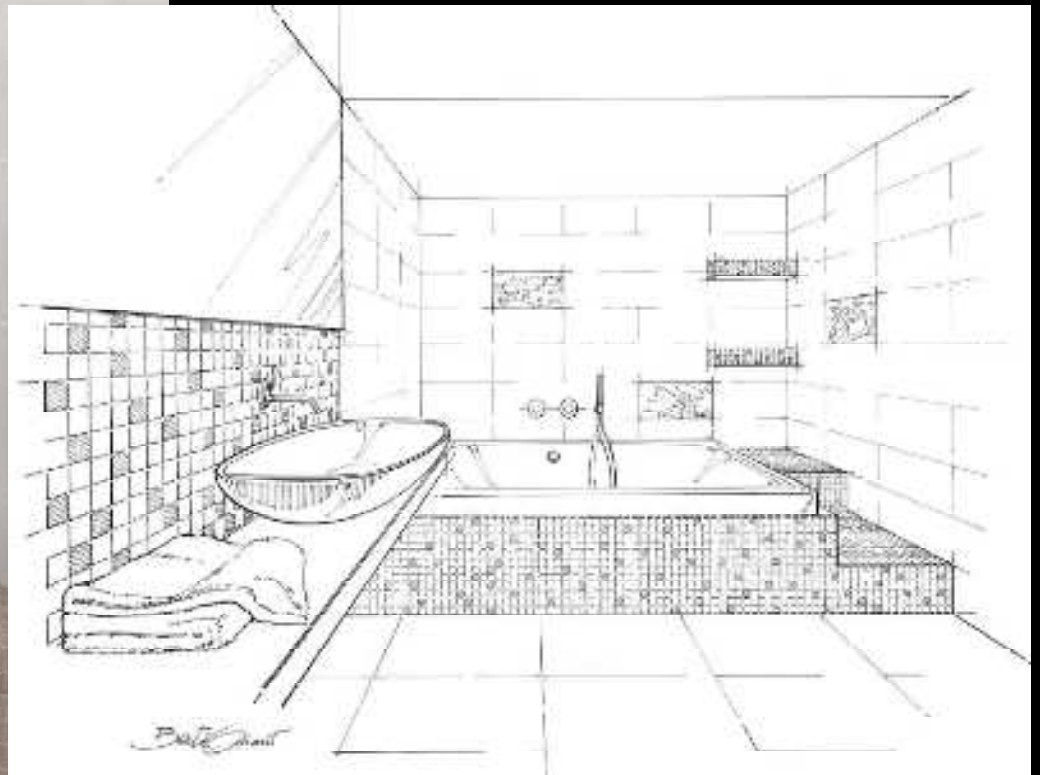

12"x12" | 30x30 cm
3.81 lb/pc | 1.73 kg/pc

A **QUMA03**

M
O
S
S
P

QUMA03 page 137

Glass

Verre

18"x11.8"x5/16" - 29.8x29.8x0.8 cm | 11 pcs | 10.76 sq.ft / 1.00 m² | 36.85 lb/ 16.72 Kg

Onyx Pattern Grey 2"x4" Glass Mosaic
Mosaïque Verre Motif Onyx Gris 5x10 cm