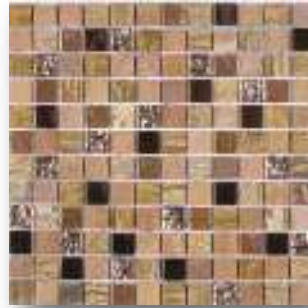

Beige/Brown Mix Marble/Polished/Glass
Mix Marbre-Polie-Verre Beige/Marron

12"x12" | 30x30 cm
3.40 lb/pc | 1.54 kg/pc

E MAMI57

11 pcs | 10.76 sq.ft / 1 m² | 37.40 lb / 16.94Kg