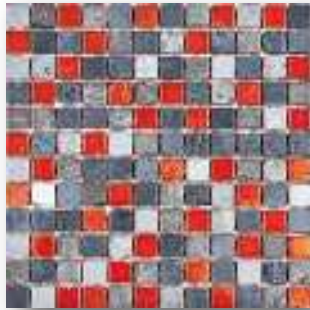

Mix Grey-Red Stone
Pierre Gris-Rouge Mix

12"x12" | 30x30 cm
3.00 lb/pc | 1.36 kg/pc

E MAMI83

11 pcs | 10.76 sq.ft / 1 m² | 33 lb/ 15 Kg