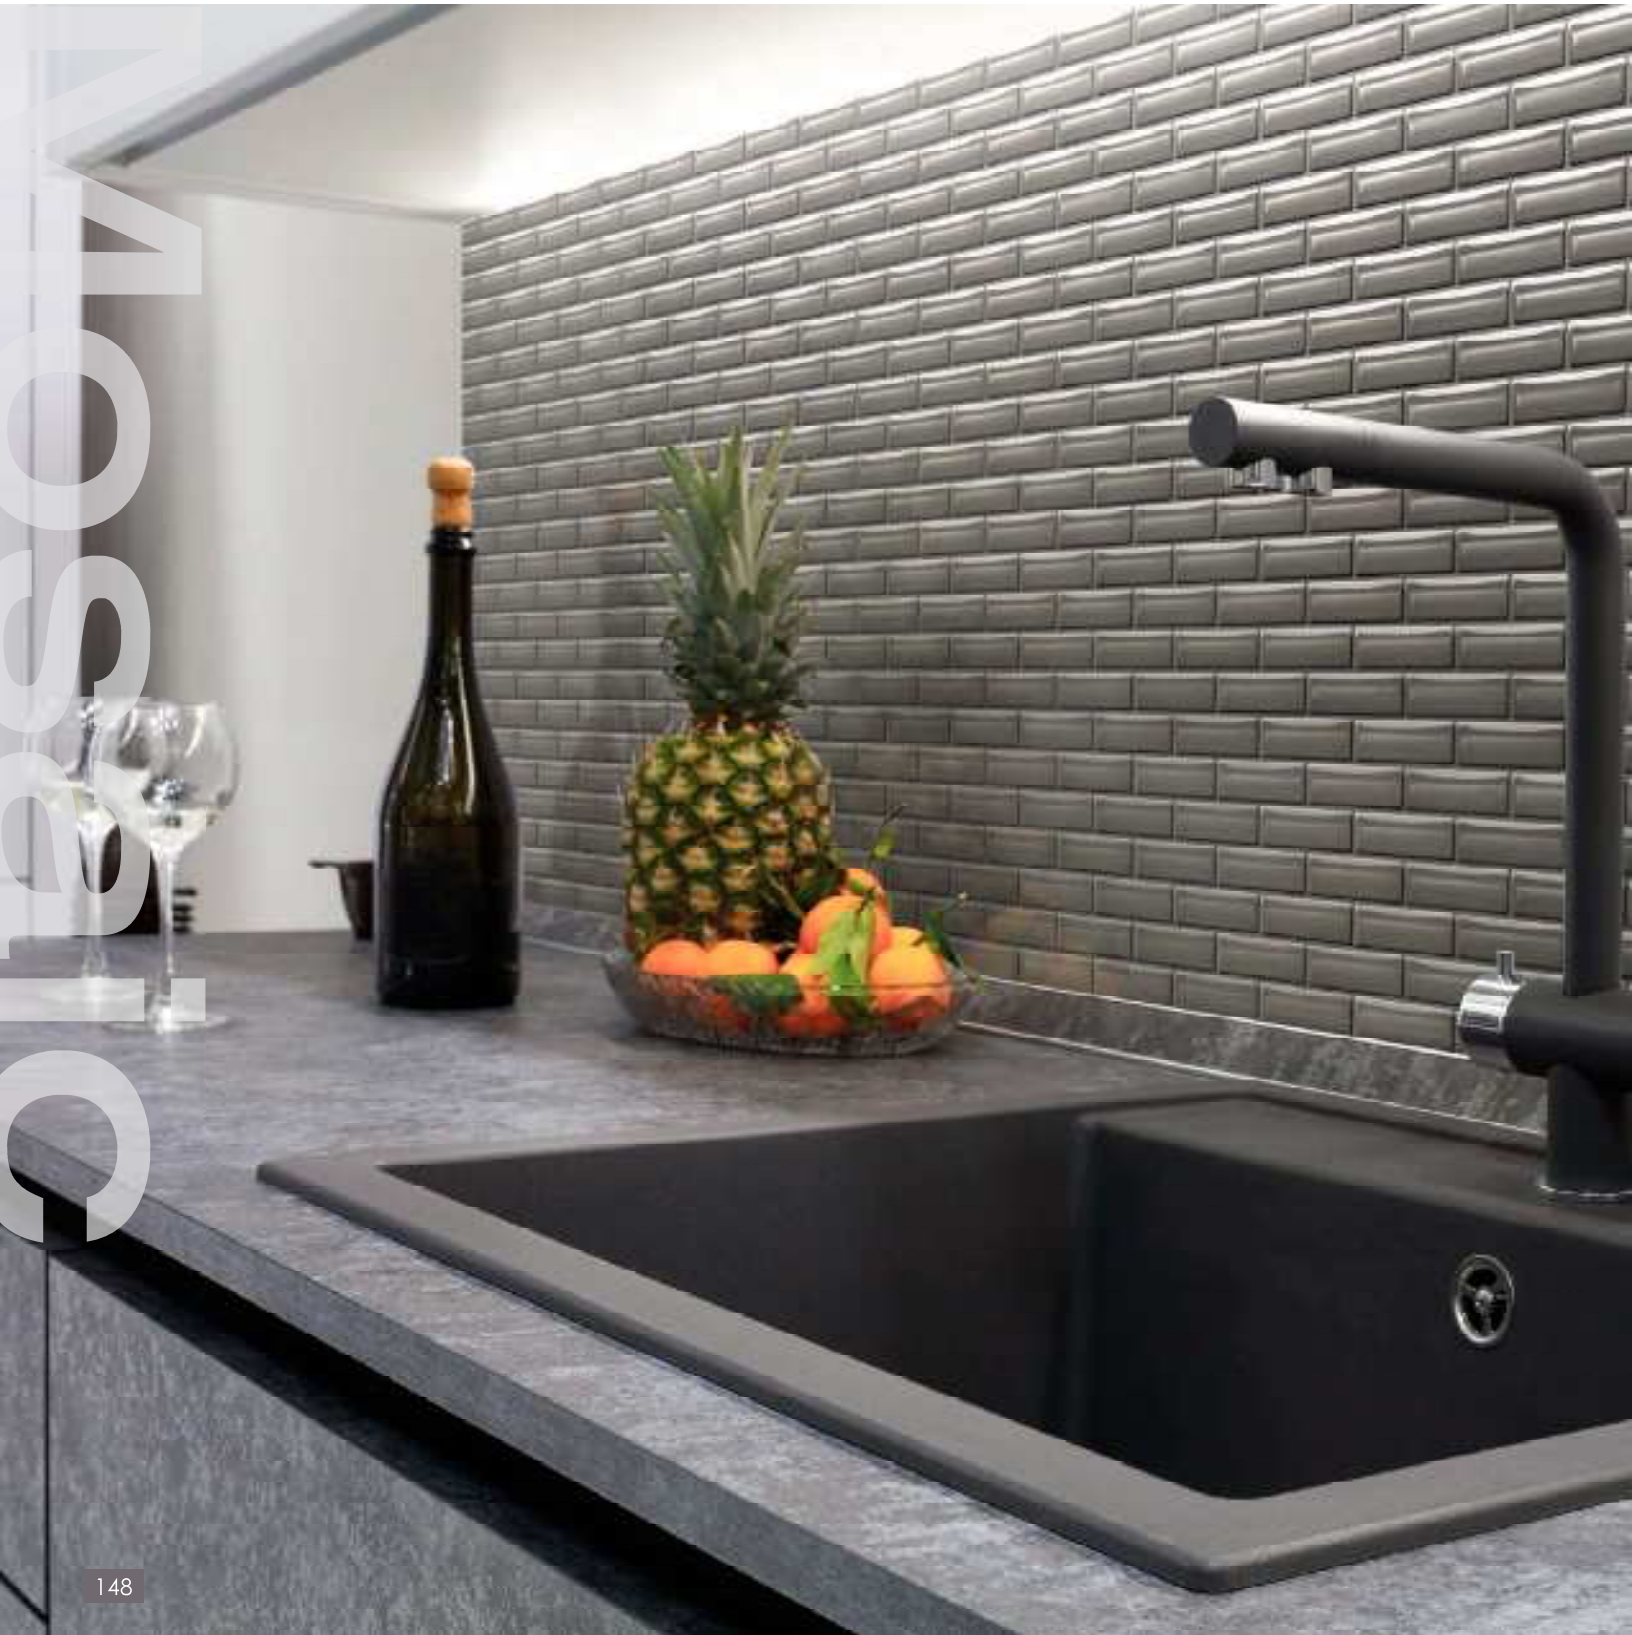

11.8"x11.8" | 30x30 cm
3.81 lb/pc | 1.73 kg/pc

D VEGR13

Black Broken Edges Glossy Glass
Noir Bords Cassés Verre Brillant

11.8"x11.8" | 30x30 cm
3.81 lb/pc | 1.73 kg/pc

D VENO12

VEM155 page 146

Glass

Verre