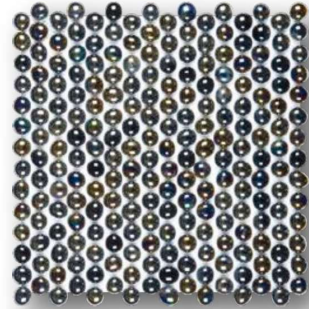

# Mix Glass

Mix Verre

11.5"x12"x5/16" - 29.5x30.5x0.8 cm | 11 pcs | 10.76 sq.ft / 1 m<sup>2</sup> | 24.25 lb / 11 Kg

White  
*Blanc*

11.5"x12" | 29.5x30.5 cm  
2.00 lb/pc | 1.00 kg/pc

**VEBL43**

Black  
*Noir*