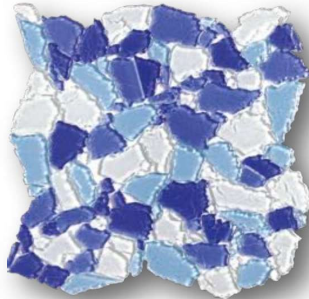

12"x12" | 30x30 cm
3.20 lb/pc | 1.45 kg/pc

VEMI64

Green/Orange/Red
Vert/Orange/Rouge

3"x8" | 7.5x20 cm
0.62 lb/pc | 0.28 kg/pc

VEMI68

Blue/Light Blue/White
Bleu/Bleu Ciel/Blanc

12"x12" | 30x30 cm
3.20 lb/pc | 1.45 kg/pc