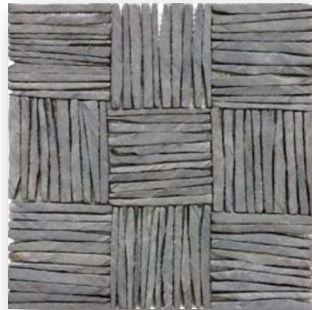

# Wall Cladding

Mural

6"x12"x1/2" - 15x30x1.2 cm	11 pcs	5.38 sq.ft / 0.50 m <sup>2</sup>	26.51 lb/ 12 Kg
12"x12"x3/8" - 30x30x0.9 cm	11 pcs	10.76 sq.ft / 1 m <sup>2</sup>	48.49 lb/ 22 Kg

Wall Slate  
*Ardoise Murale*

6"x12"	15x30 cm
2.42 lb/pc	1.09 kg/pc

**A** ARNO14

Wall Slate Baguette Squares  
*Carrés Baguettes Ardoise Murale*

12"x12"	30x30 cm
4.41 lb/pc	2.00 kg/pc

**A** ARNO22

**Effect on sliced slate wall when dry or wet, or sealed.**