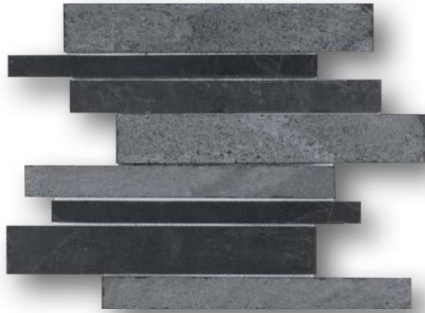

Small Size

Petit Format

12"x12"x3/8" (4"x4") - 30x30x0.9 cm (9.8x9.8 cm) | 11 pcs | 10.76 sq.ft / 1 m² | 46.30 lb/ 21 Kg

Black Marble Sand Blasted & Honed
Marbre Noir Sablé & Adouci

11.8"x12"x3/8" | 30x30.5x1 cm
4.85 lb/pc | 2.20 kg/pc

A PINO21

9 pcs | 8.82 sq.ft / 0.82 m² | 44.97 lb / 20.40 Kg/m²