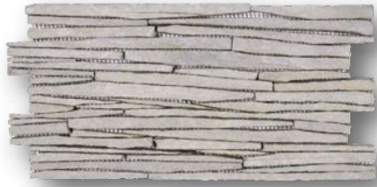

Wall Cladding

Mural

6"x12"x1/2" - 15x30x1.2 cm	11 pcs	5.38 sq.ft / 0.50 m²	26.51 lb/ 12 Kg
12"x12"x3/8" - 30x30x0.9 cm	11 pcs	10.76 sq.ft / 1 m²	48.49 lb/ 22 Kg

Wall Slate
Ardoise Murale

6"x12"	15x30 cm
2.42 lb/pc	1.09 kg/pc

A ARNO14