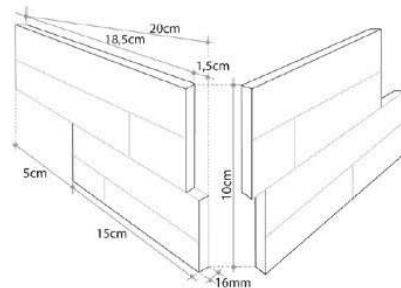

\*4"x8" pieces sold by pair.  
Les pièces d'angle 10x20 cm sont vendues par paire.

Beige Grey Quartzite Wall Cladding  
*Parement Quartzite Beige Gris*

4"x8"	10x20 cm
2.00 lb/pc	0.92 kg/pc

**QUBE24**

Slate Black  
*Ardoise Noir*

4"x8"	10x20 cm
2.00 lb/pc	0.92 kg/pc

**ARNO21**

Slate Rust  
*Ardoise Rouille*

4"x8"	10x20 cm
2.00 lb/pc	0.92 kg/pc

**ARRO21**

# Wall Cladding

Mural

6"x12"x1/2" - 15x30x1.2 cm	11 pcs	5.38 sq.ft / 0.50 m <sup>2</sup>	26.51 lb/ 12 Kg
12"x12"x3/8" - 30x30x0.9 cm	11 pcs	10.76 sq.ft / 1 m <sup>2</sup>	48.49 lb/ 22 Kg

Wall Slate  
*Ardoise Murale*