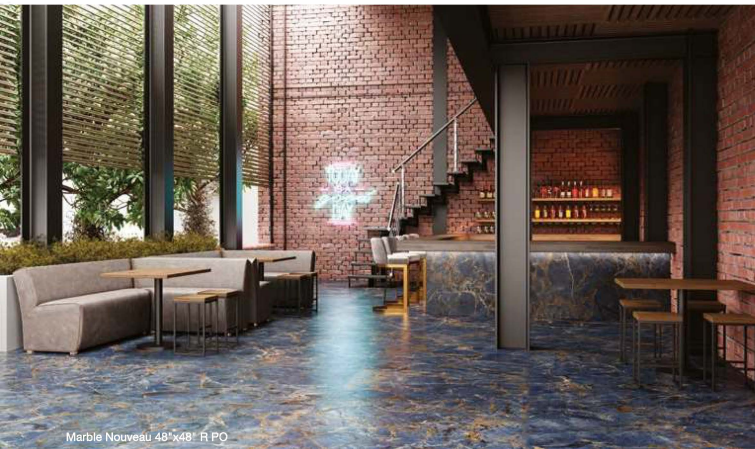

## Sahara Noir

**48"x48" R UP**  
F3902EU161

**48"x48" R PO**  
F3901EU161

**24"x48" R UP**  
F3904E8161

**24"x48" R PO**  
F3903E8161

Marble Nouveau 48"x48" R PO

Sahara Noir 24"x48" R

MARBLES