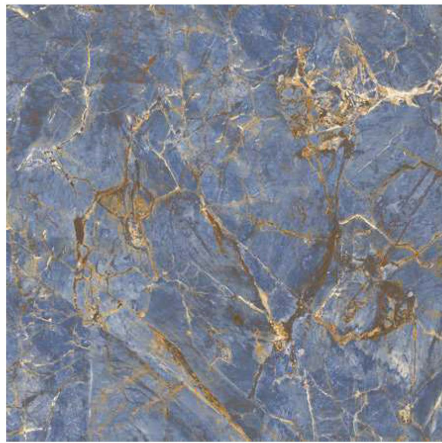

Marble Slabs

Glazed & Polished Porcelain

48"x48" R 120x120 cm
24"x48" R 60x120 cm

Marble Nouveau

48"x48" R PO
F3701E8151