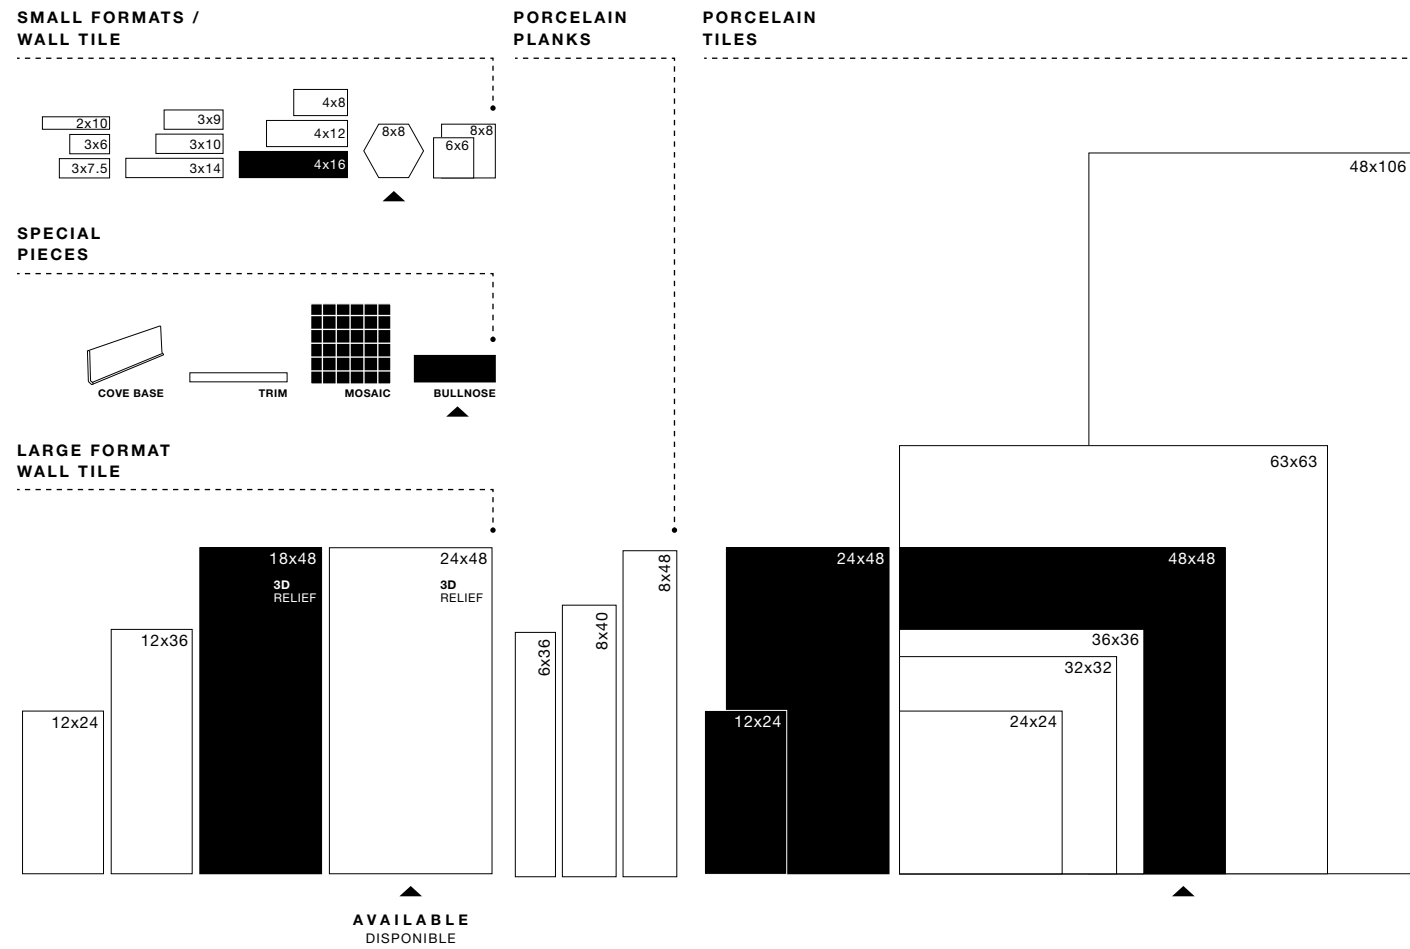

ageless

DISCOVER OUR SIZE OFFERING AT A GLANCE. FIND THE PERFECT SOLUTION FOR YOUR PROJECT WITH A QUICK LOOK AT OUR SIZE GUIDE TO FIND ALL SHAPES, SURFACES AND EDGE FINISHES AVAILABLE IN EACH COLLECTION.

DESCUBRE NUESTRA OFERTA DE TAMAÑOS DE UN VISTAZO. ENCUENTRA LA SOLUCIÓN PERFECTA PARA TU PROYECTO CON UN RÁPIDO VISTAZO A NUESTROS TAMAÑOS. GUÍA PARA ENCONTRAR TODAS LAS FORMAS, SUPERFICIES Y ACABADOS DE BORDE DISPONIBLES EN CADA COLECCIÓN.

AVAILABLE SIZES FORMATOS DISPONIBLES