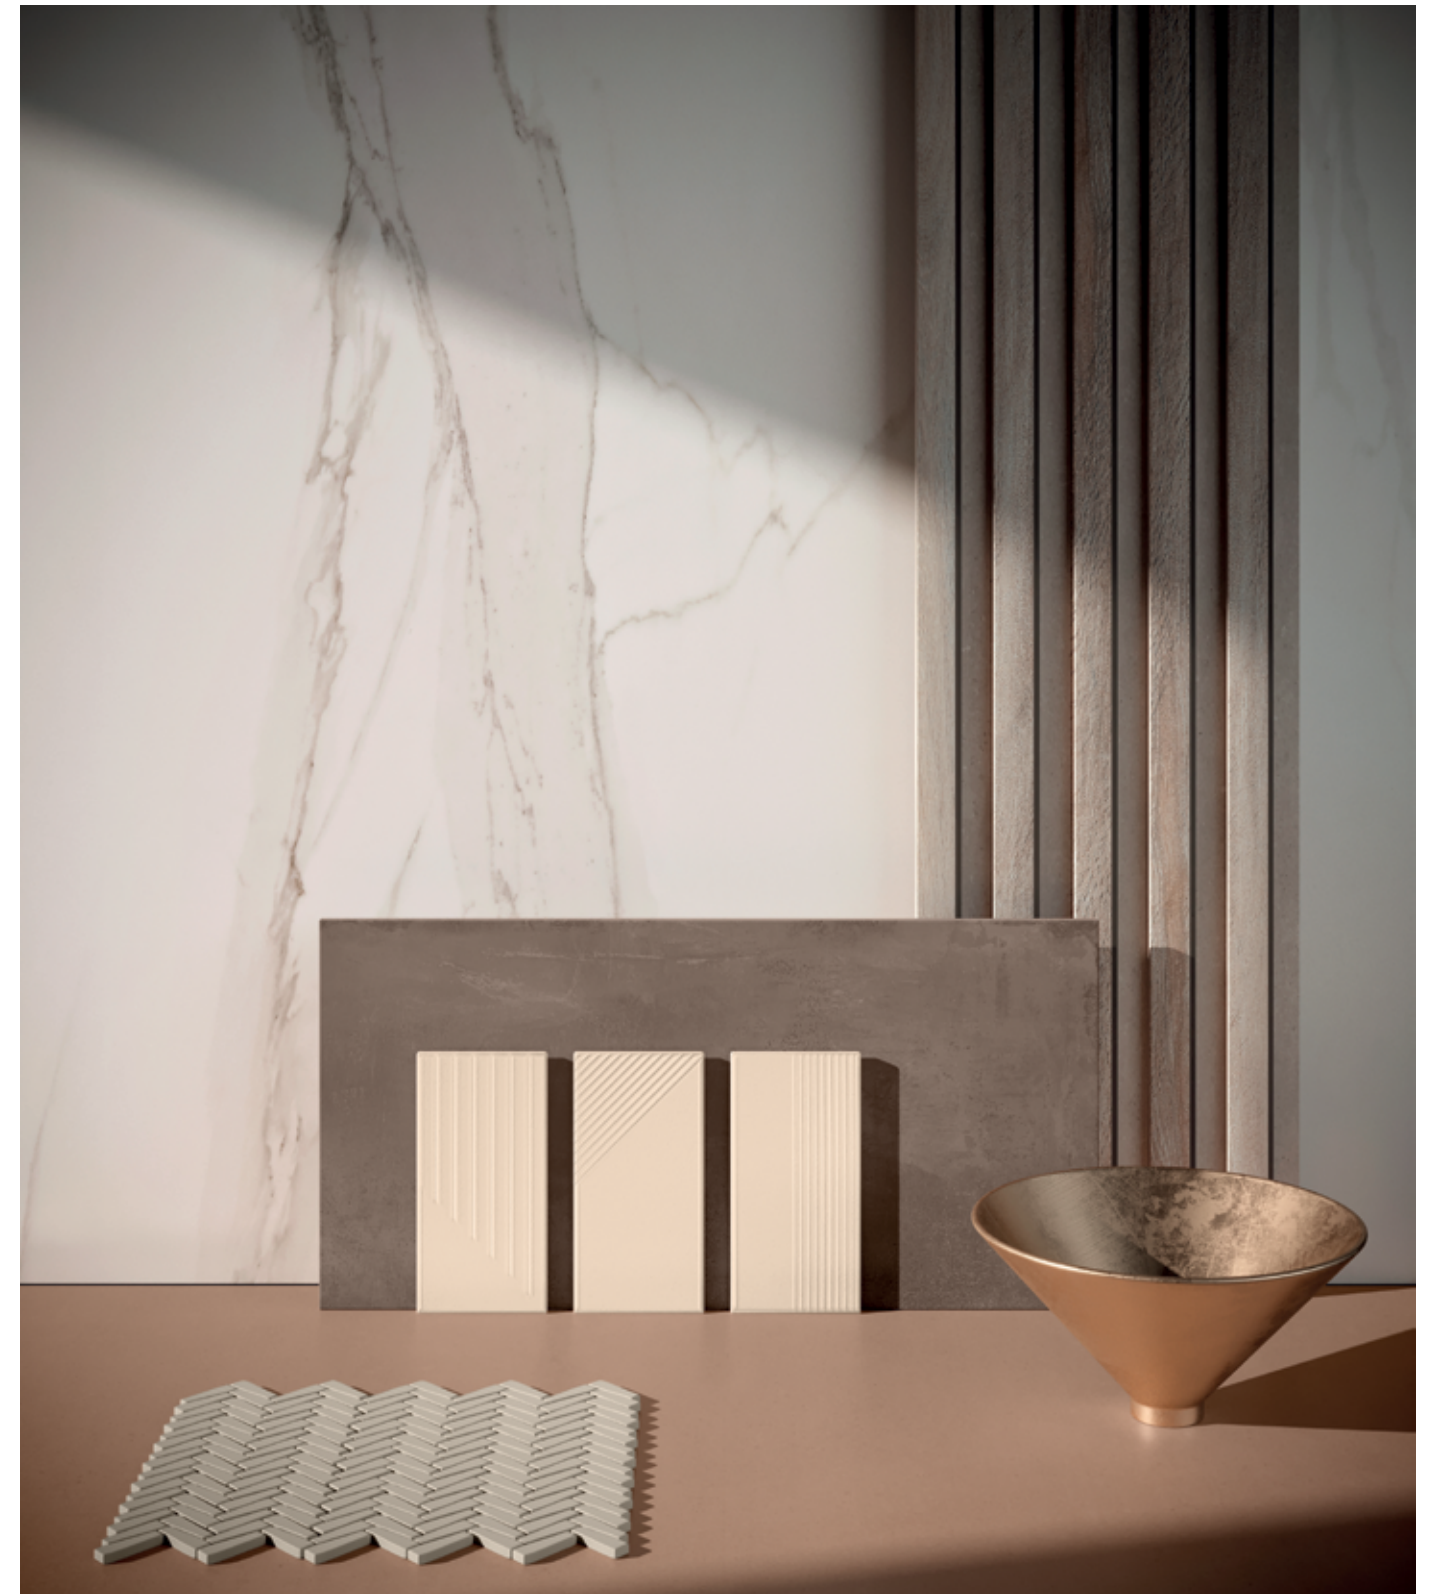

ageless

DISCOVER OUR SIZE OFFERING AT A GLANCE. FIND THE PERFECT SOLUTION FOR YOUR PROJECT WITH A QUICK LOOK AT OUR SIZE GUIDE TO FIND ALL SHAPES, SURFACES AND EDGE FINISHES AVAILABLE IN EACH COLLECTION.

DESCUBRE NUESTRA OFERTA DE TAMAÑOS DE UN VISTAZO. ENCUENTRA LA SOLUCIÓN PERFECTA PARA TU PROYECTO CON UN RÁPIDO VISTAZO A NUESTROS TAMAÑOS. GUÍA PARA ENCONTRAR TODAS LAS FORMAS, SUPERFICIES Y ACABADOS DE BORDE DISPONIBLES EN CADA COLECCIÓN.

AVAILABLE SIZES FORMATOS DISPONIBLES

AVAILABLE EDGES BORDES DISPONIBLES

AVAILABLE FINISHES ACABADOS DISPONIBLES

MOODBOARD MIX