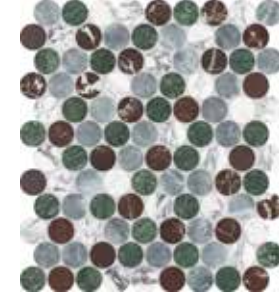

Tropic
Actual: 282 x 327 mm
5001-0428-0