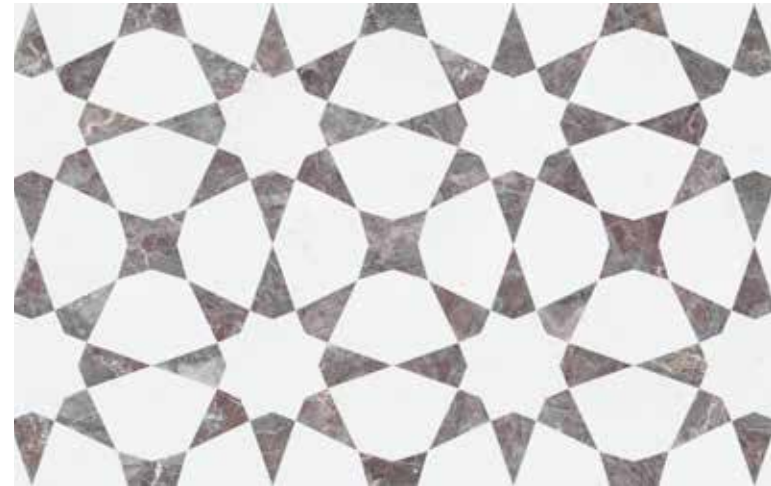

Fresca  
Actual: 219 x 220 mm  
5001-0390-0

Honed  
(White Marble, Aura Fresca)

Grigio  
Actual: 219 x 220 mm  
5001-0389-0

Honed  
(Cosmo Lumino, Anciano Grigio)

Burgundy  
Actual: 219 x 220 mm  
5001-0388-0