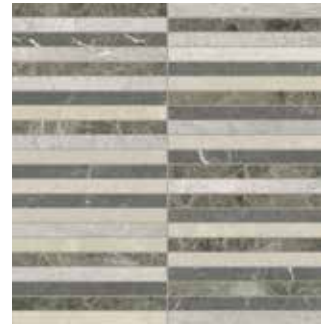

Polar  
Actual: 296 x 300 mm  
5001-0430-0

Honed  
(Cosmo Lumino, White Marble, Eterna Bianco, Aura Fresca)

Dune  
Actual: 296 x 300 mm  
5001-0429-0

Honed  
(Cosmo Lumino, Avorio Crema, Tierra Halo, Anciano Grigio)